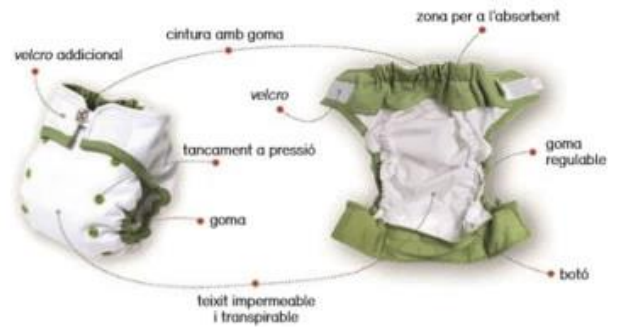

Adicionalment, el projecte també contemplava la possibilitat que els pares i mares poguessin sol·licitar a l'escola l'entrega de bolquers reutilitzables en forma de cessió per utilitzar-los a casa seva.

COM SÓN ELS BOLQUERS REUTILITZABLES?

Fets de teixits naturals. No contenen cap producte químic com el clor pel blanquejat.

Es poden rentar i tornar a ser utilitzats. Adaptables a infants de diferents edats. Tenen una vida útil de 5-6 anys (una mitjana de dos fills).

Producte de proximitat.

QUINS BENEFICIS TENEN?

Millors per a la salut dels infants.
Eviten irritacions i al·lèrgies.

Permet reduir la quantitat de residus.
Menor impacte ambiental.
L'infant, a través dels pares i l'escola, aprèn valors respectuosos amb el medi ambient.

Menys emissions de gasos contaminants en la seva distribució.

Els bolquers escollits són de talla única, aptes per a nens/es de 3 a 18kg. S'adapten en alçada amb tancaments a pressió i amb velcro a la cintura.

Figura 2. Campanya per promoure l'ús de bolquers reutilitzables a l'escola bressol El Serralet de Torrelles de Llobregat. Font: Ajuntament de Torrelles de Llobregat, 2017.

Més informació

Ajuntament de Torrelles de Llobregat
Persona de contacte: Laia Peidro
Contacte: mediambient@torrelles.cat